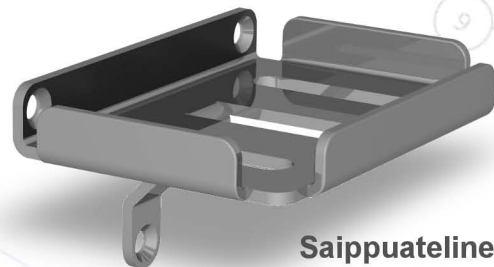

Guarantee

Limit
100 kg

TrashAd - tehokasta siisteyttä

Ääriolosuhteisiin ja kovaan julkistilojen käyttöön soveltuvat rikkoutumattomat naulakot ja saippuatelineet. Tuotteita voidaan muokata asiakkaan toiveiden mukaisesti.

Täydellinen toimitus

- > Valittu kalustepaketti tai asiakkaalle mukautettu versio
- > Valmistusmateriaali ruostumaton teräs AISI 304
- > Kiinnikkeet Toggle Alligator 8mm, RST Torx-ruuvit
- > Kuormakestavuus 100 kg - takuu asennustilauksesta

Saippuateline 115x80mm
Kuormalujuus 100 kg

Naulakko 115x80mm
Kuormalujuus 100 kg

GoldCam innovaatiot

Suunnittelemme ja tuoteistamme uusia innovaatioita kaiken aikaa, jonka lisäksi työstämme tilauksesta asiakkaiden toiveiden mukaisia tuotekokonaisuuksia aina uniikkina ratkaisuna ja korkealla laadulla.