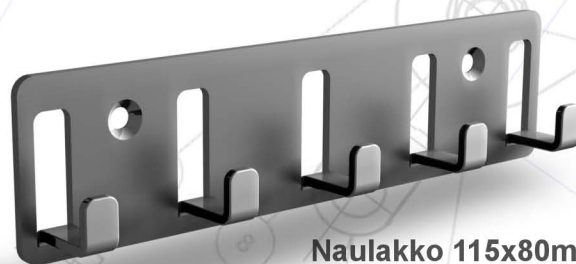

Guarantee

Limit
100 kg

TrashAd - tehokasta siisteyttä

Ääriolosuhteisiin ja kovaan julkistilojen käyttöön soveltuvat rikkoutumattomat naulakot ja saippuatelineet. Tuotteita voidaan muokata asiakkaan toiveiden mukaisesti.

Täydellinen toimitus

- > Valittu kalustepaketti tai asiakkaalle mukautettu versio
- > Valmistusmateriaali ruostumaton teräs AISI 304
- > Kiinnikkeet Toggle Alligator 8mm, RST Torx-ruuvit
- > Kuormakestavuus 100 kg - takuu asennustilauksesta

Saippuateline 115x80mm
Kuormalujuus 100 kg

Naulakko 115x80mm
Kuormalujuus 100 kg

GoldCam innovaatiot

Suunnittelemme ja tuoteistamme uusia innovaatioita kaiken aikaa, jonka lisäksi työstämme tilauksesta asiakkaiden toiveiden mukaisia tuotekokonaisuuksia aina uniikkina ratkaisuna ja korkealla laadulla.